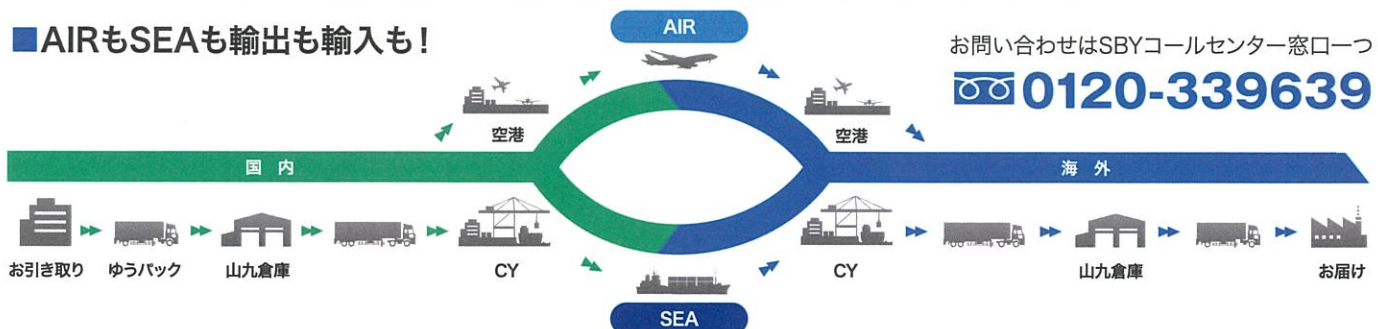

SANKYUの小口国際物流サービス

【SBY-Sea】

赤は、Japan輸出のみ（黒は輸出入可能）

2018/3/20

サービスエリア		カートンサイズ	5kg	10kg	15kg	20kg	25kg	30kg
		対象地域	三辺合計80cm	三辺合計100cm	三辺合計120cm	三辺合計140cm	三辺合計160cm	三辺合計170cm
日本⇄中国	香港	離島を除く香港全域	¥4,000	¥5,000	¥6,000	¥7,000	¥8,000	¥9,000
	上海	上海、蘇州、無錫、杭州	¥4,000	¥5,000	¥6,000	¥7,000	¥8,000	¥9,000
	大連	大連市内(金州区、開発区)	¥6,000	¥7,000	¥8,000	¥9,000	¥10,000	¥11,000
日本⇄東南アジア	シンガポール	シンガポール	¥5,000	¥7,000	¥8,000	¥9,000	¥10,000	¥11,000
	タイ	バンコク近郊、アユタヤ、チョンブリ、ラヨーン、等々の工業団地	¥6,000	¥8,000	¥9,000	¥10,000	¥11,000	¥12,000
日本⇄東アジア	台湾	台北、台中、高雄	¥6,000	¥8,000	¥9,000	¥10,000	¥11,000	¥13,000

※2014/09/01から日本輸出航空便に限り「爆発物検査料金」¥200/箱が加算されます。

■AIRもSEAも輸出も輸入も！

お問い合わせはSBYコールセンター窓口へ

0120-339639

「付帯条件は、SBYホームページをご覧ください」

SANKYU INC.