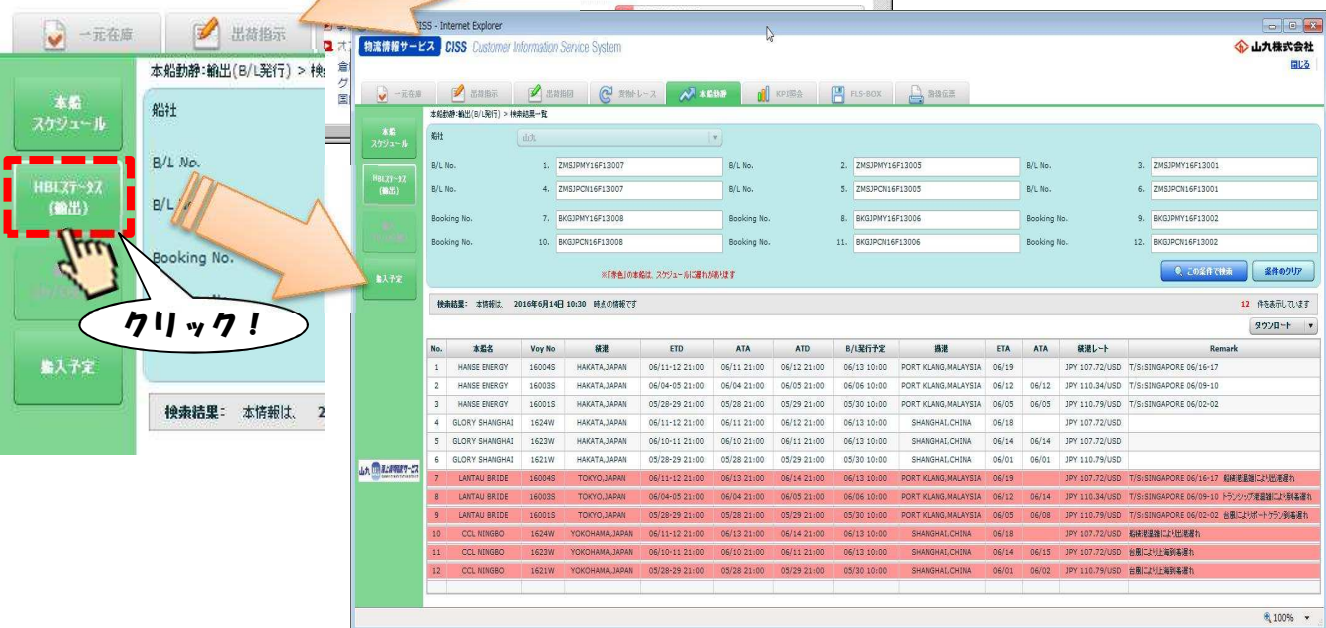

### アクセス方法

1. 山九CISSトップページを表示
2. 「本船スケジュール・動静」をクリック
3. スケジュール検索画面で、「HBLステータス(輸出)」をクリック
4. 「HBLステータス(輸出)」画面で、B/L No.やBooking No.を入力し検索

### ◆◆CISSトップページ◆◆

URL : <https://webciss.sankyu.co.jp/portal/j/>

CISSとは??

山九が提供する物流情報サイトです。親しみやすく、解りやすいですのでぜひご利用ください

検索バーでも簡単に検索できます！

CISS 山九	検索
---------	----

ご不明な点は、営業担当者までお問い合わせください。  
営業担当：