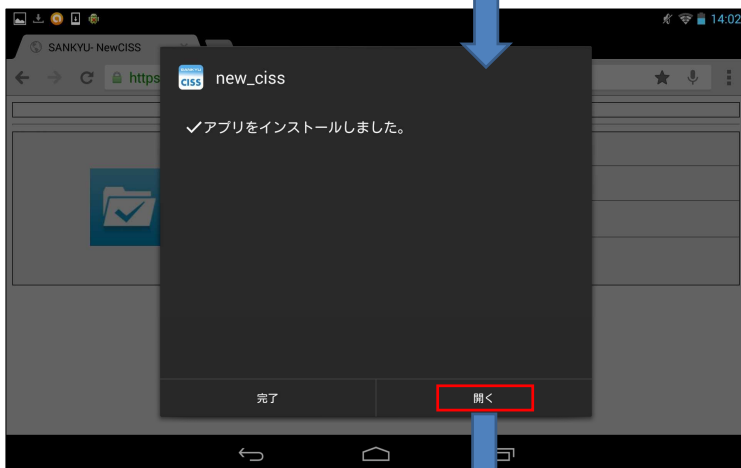

- [ダウンロードページ](https://webciss.sankyu.co.jp/portal/ciss/delivery/)  
<https://webciss.sankyu.co.jp/portal/ciss/delivery/>
- ダウンロード方法の詳細はこちらをご参照ください。  
iPad  
Androidタブレット

ここをタップして、アプリ配信サイトへ遷移する

■ Androidアプリの起動