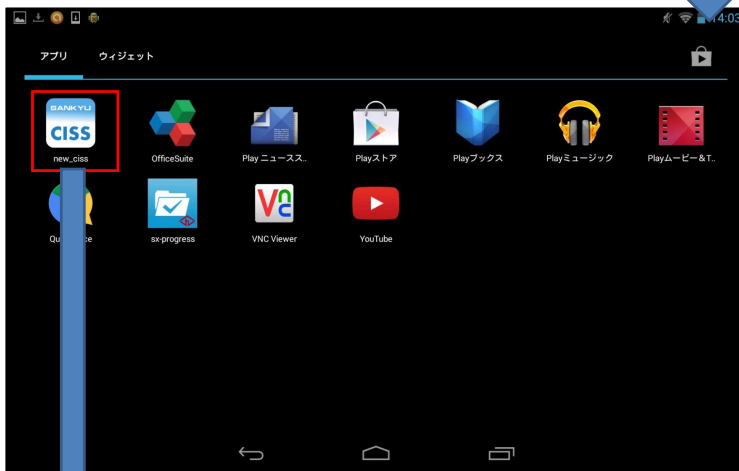

■ Androidアプリの起動