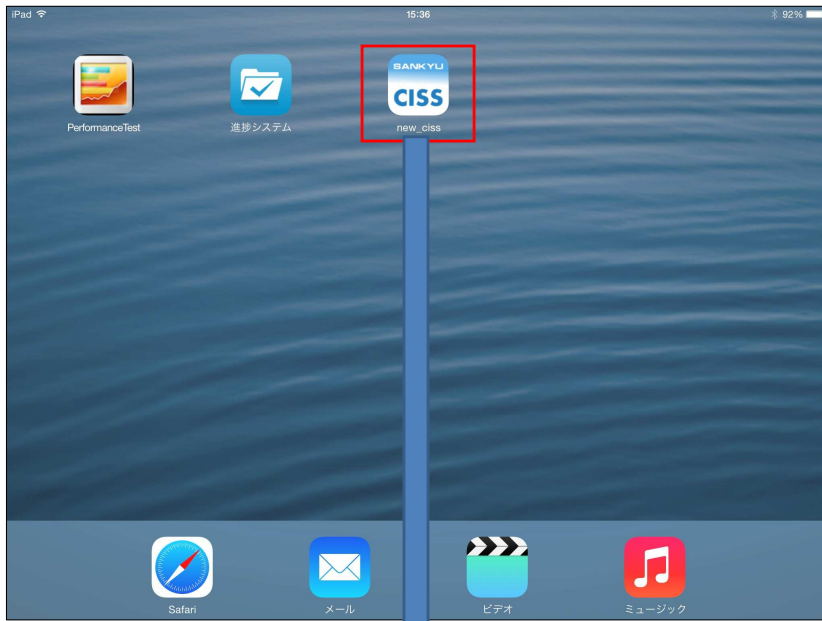

■iOSアプリのダウンロード&インストール

URL: <https://webciss.sankyu.co.jp/portal/j/>

■ New CISSを利用するために必要となるソフトウェア

◆パソコン利用の場合
「Adobe Flash Player」「Adobe Reader」が必要となります。
ご利用のPCにインストールされていない場合は、下記Adobe社のウェブサイトよりインストールしてください。(無償)

- **ダウンロードページ**
<https://webciss.sankyu.co.jp/portal/ciss/delivery/>
- ダウンロード方法の詳細はこちらをご参照ください。
iPad
Androidタブレット

ここをタップして、アプリ配信サイトへ遷移する

■iOSアプリの起動

【一元在庫照会ご利用の場合】
ユーザIDとパスワードを入力してロ
グインボタンをタップする。

SANKYU-物流情報サービス CISS
SANKYU - Customer Information Service System