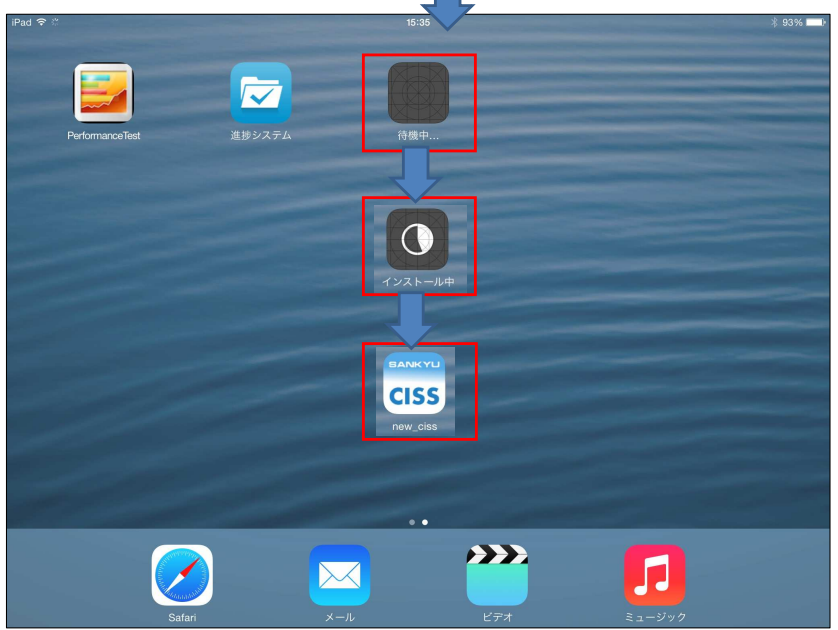

■iOSアプリのダウンロード&インストール

URL: <https://webciss.sankyu.co.jp/portal/j/>

■ New CISSを利用するために必要となるソフトウェア

◆パソコン利用の場合
「Adobe Flash Player」「Adobe Reader」が必要となります。
ご利用のPCにインストールされていない場合は、下記Adobe社のウェブサイトよりインストールしてください。(無償)

- **ダウンロードページ**
<https://webciss.sankyu.co.jp/portal/ciss/delivery/>
- ダウンロード方法の詳細はこちらをご参照ください。
iPad
Androidタブレット

ここをタップして、アプリ配信サイトへ遷移する

■iOSアプリの起動

【一元在庫照会ご利用の場合】
ユーザIDとパスワードを入力してロ
グインボタンをタップする。

SANKYU-物流情報サービス CISS
SANKYU - Customer Information Service System